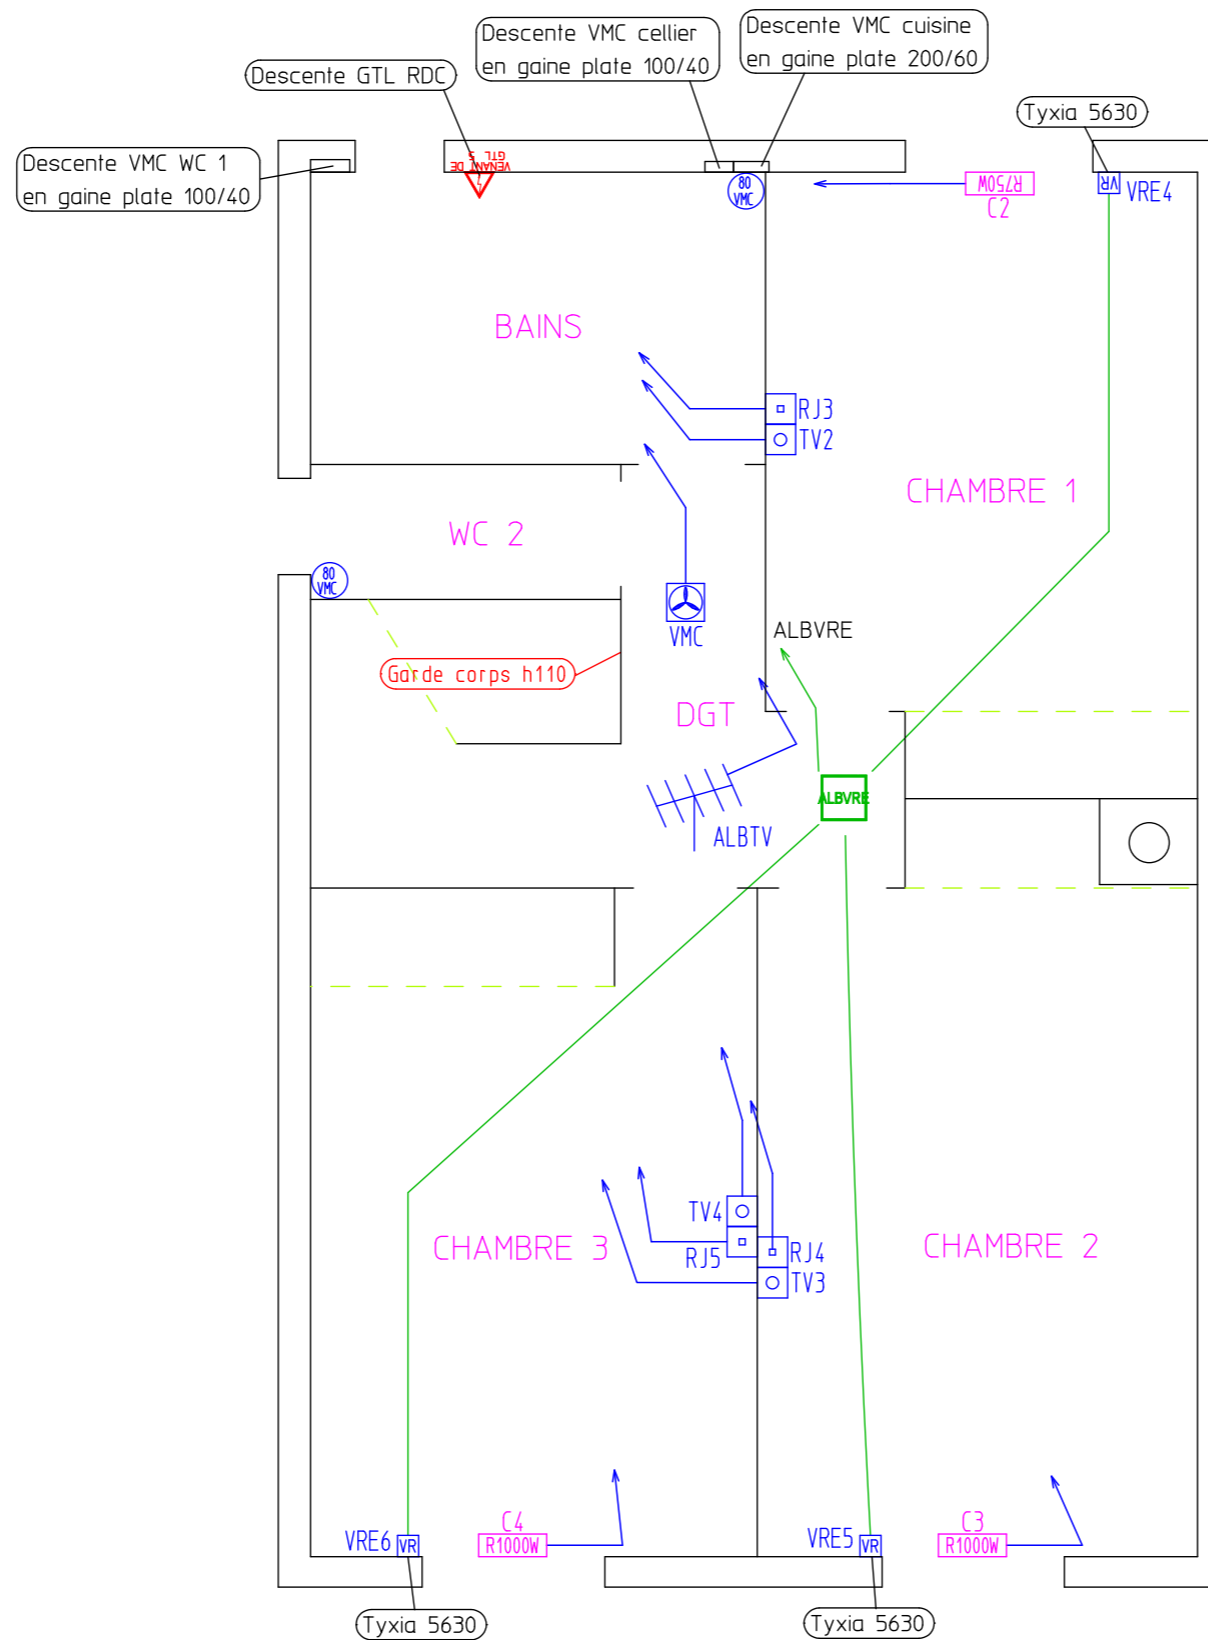

diamètre de perçage pour placo

- boîtier d'encastrement D67
- douille DCL en plafond D67
- douille DCL en applique D54

hauteur app. sauf indication sur plan

- interrupteur h=120
- prise h=30
- applique h=180

	Attente pour raccordement antenne TV	1
	Bouche de ventilation diam. 80	2
	Convecteur de chauffage rayonnant 1000W	2
	Convecteur de chauffage rayonnant 750W	1
	Prise RJ45 avec cable grade 3	3
	Prise télévision	3
	Ventilation mecanique controllée	1
	Volet roulant électrique	3

Préfabrication d'installations électriques
Avenue Georges Vachet lieudit Ville Vieille
13106 ROUSSET CEDEX
Tél. 04.42.61.58.10
E-mail : contact@prefinelec.fr

Référence dossier :
HALAS

Titre du folio :
ETAGE

Client :
MAISONS DU MIDI

Batiment :
Date : 20/06/2019

Niveau :

Echelle / Scale :
1 / 50

Ind. / Revision :
RS

Folio / Page :
4

Précédent / Previous :
3

Suivant / Next :
5