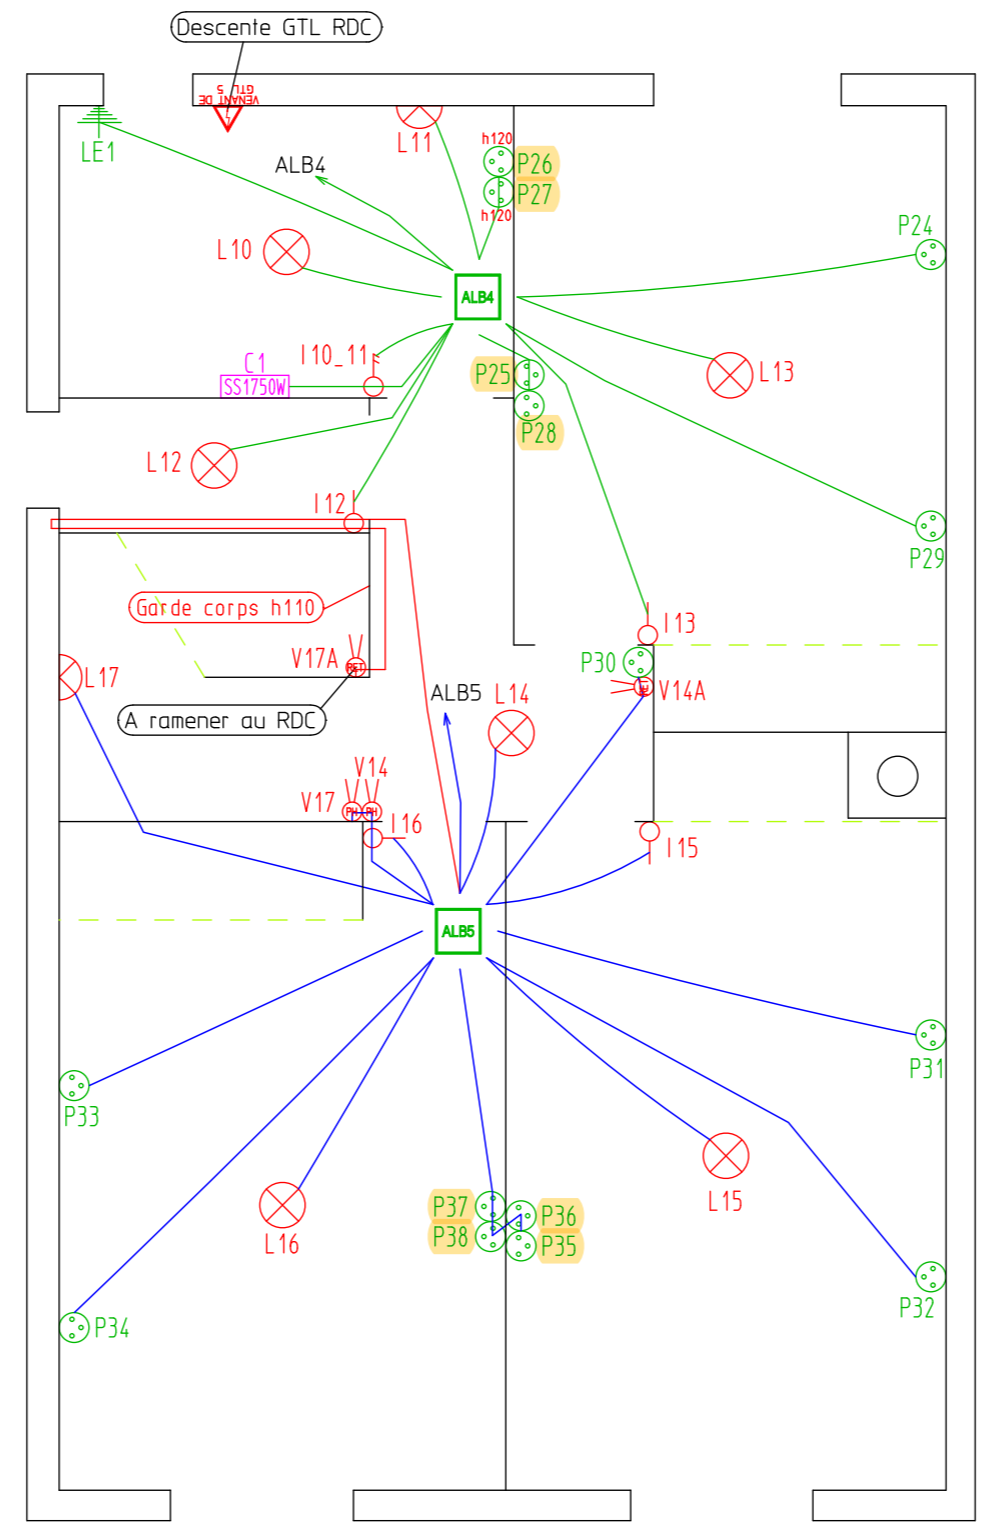

diamètre de perçage pour placo

- boîtier d'encastrement D67
- douille DCL en plafond D67
- douille DCL en applique D54

hauteur app. sauf indication sur plan

- interrupteur h=120
- prise h=30
- applique h=180

	Applique mural étanche extérieur	3
	Interrupteur simple allumage	3
	Interrupteur simple allumage étanche	1
	Interrupteur simple allumage lumineux	2
	Interrupteur simple Va-et-Vient	5
	Interrupteur simple Va-et-Vient étanche	2
	Prise de courant 16A 2 pôles + Terre	19
	Prise de courant 16A 2 pôles + Terre étanche	2
	Prise de courant 16A 2 pôles + Terre étanche encastrée	2
	Point lumineux	5
	Point lumineux étanche local	1

	Applique mural	2
	Interrupteur double allumage	1
	Interrupteur simple allumage	4
	Interrupteur simple Va-et-Vient	4
	Liaison équipotentielle	1
	Prise de courant 16A 2 pôles + Terre	15
	Point lumineux	6
	Sèche serviette 1750W (ventilo)	1