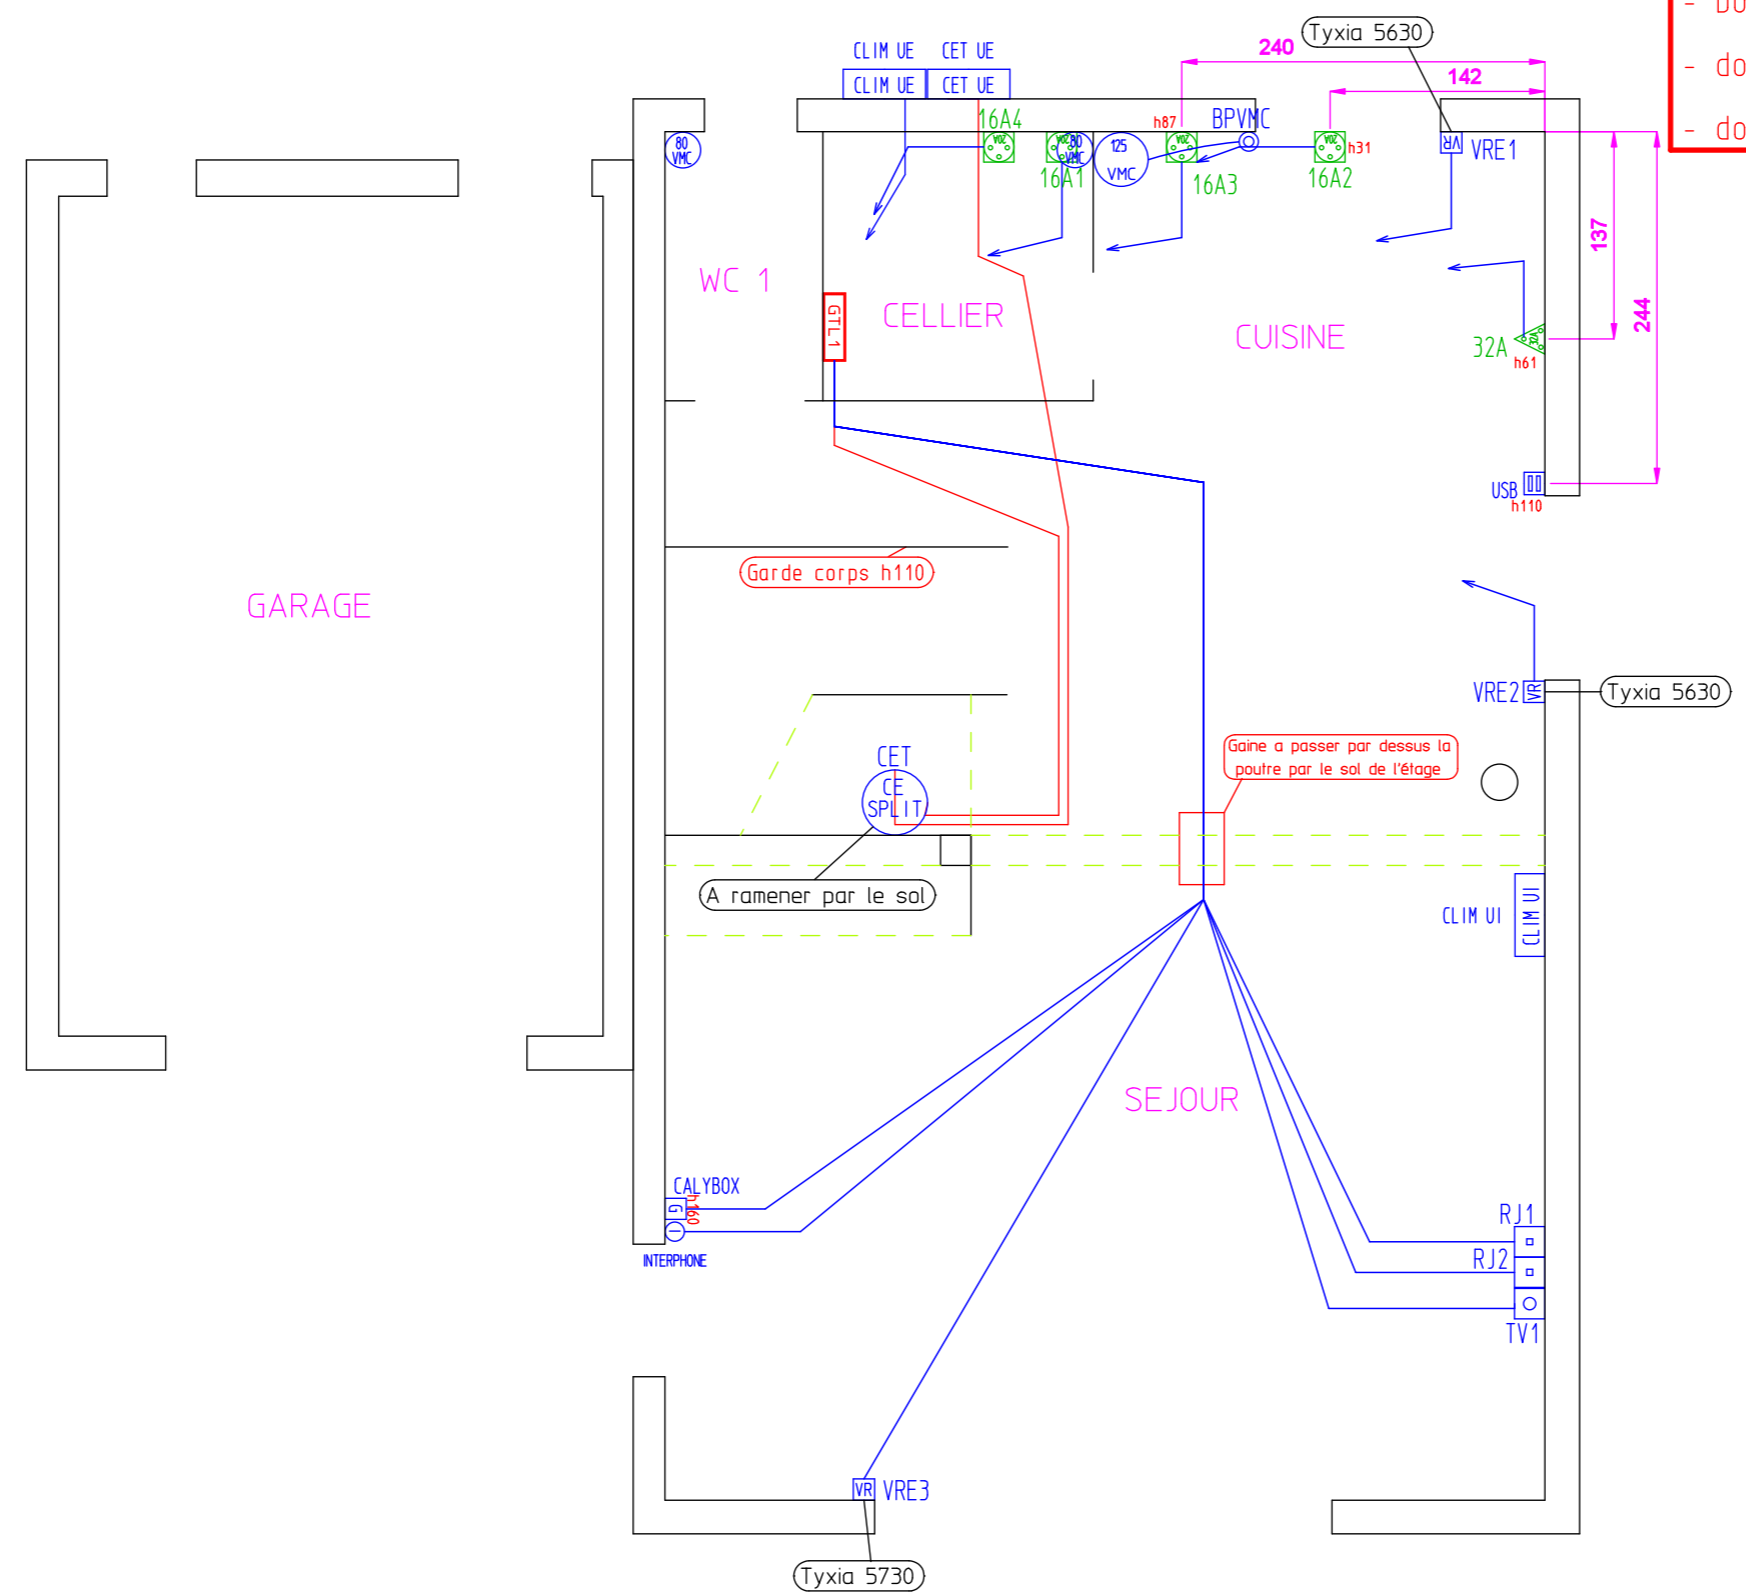

	Applique mural étanche extérieur	3
	Interrupteur simple allumage	3
	Interrupteur simple allumage étanche	1
	Interrupteur simple allumage lumineux	2
	Interrupteur simple Va-et-Vient	5
	Interrupteur simple Va-et-Vient étanche	2
	Prise de courant 16A 2 pôles + Terre	19
	Prise de courant 16A 2 pôles + Terre étanche	2
	Prise de courant 16A 2 pôles + Terre étanche encastrée	2
	Point lumineux	5
	Point lumineux étanche local	1

Précédent / Previous :
 1

Suivant / Next :
 3

diamètre de perçage pour placo

- boîtier d'encastrement D67
- douille DCL en plafond D67
- douille DCL en applique D54

hauteur app. sauf indication sur plan

- interrupteur h=120
- prise h=30
- applique h=180

	Bouche de ventilation diam. 125	1
	Bouche de ventilation diam. 80	2
	Chauffe-eau thermodynamique avec split	1
	Unité extérieure chauffe-eau	1
	Unité extérieure CLIM	1
	Unité intérieure CLIM	1
	Commande VMC	1
	Gestionnaire	1
	Attente interphone	1
	Prise de courant 20A 2 pôles + Terre	4
	Prise de courant 32A 2 pôles + Terre	1
	Prise RJ45 avec câble grade 3	2
	Prise télévision	1
	Prise-chargeur USB double	1
	Volet roulant électrique	3