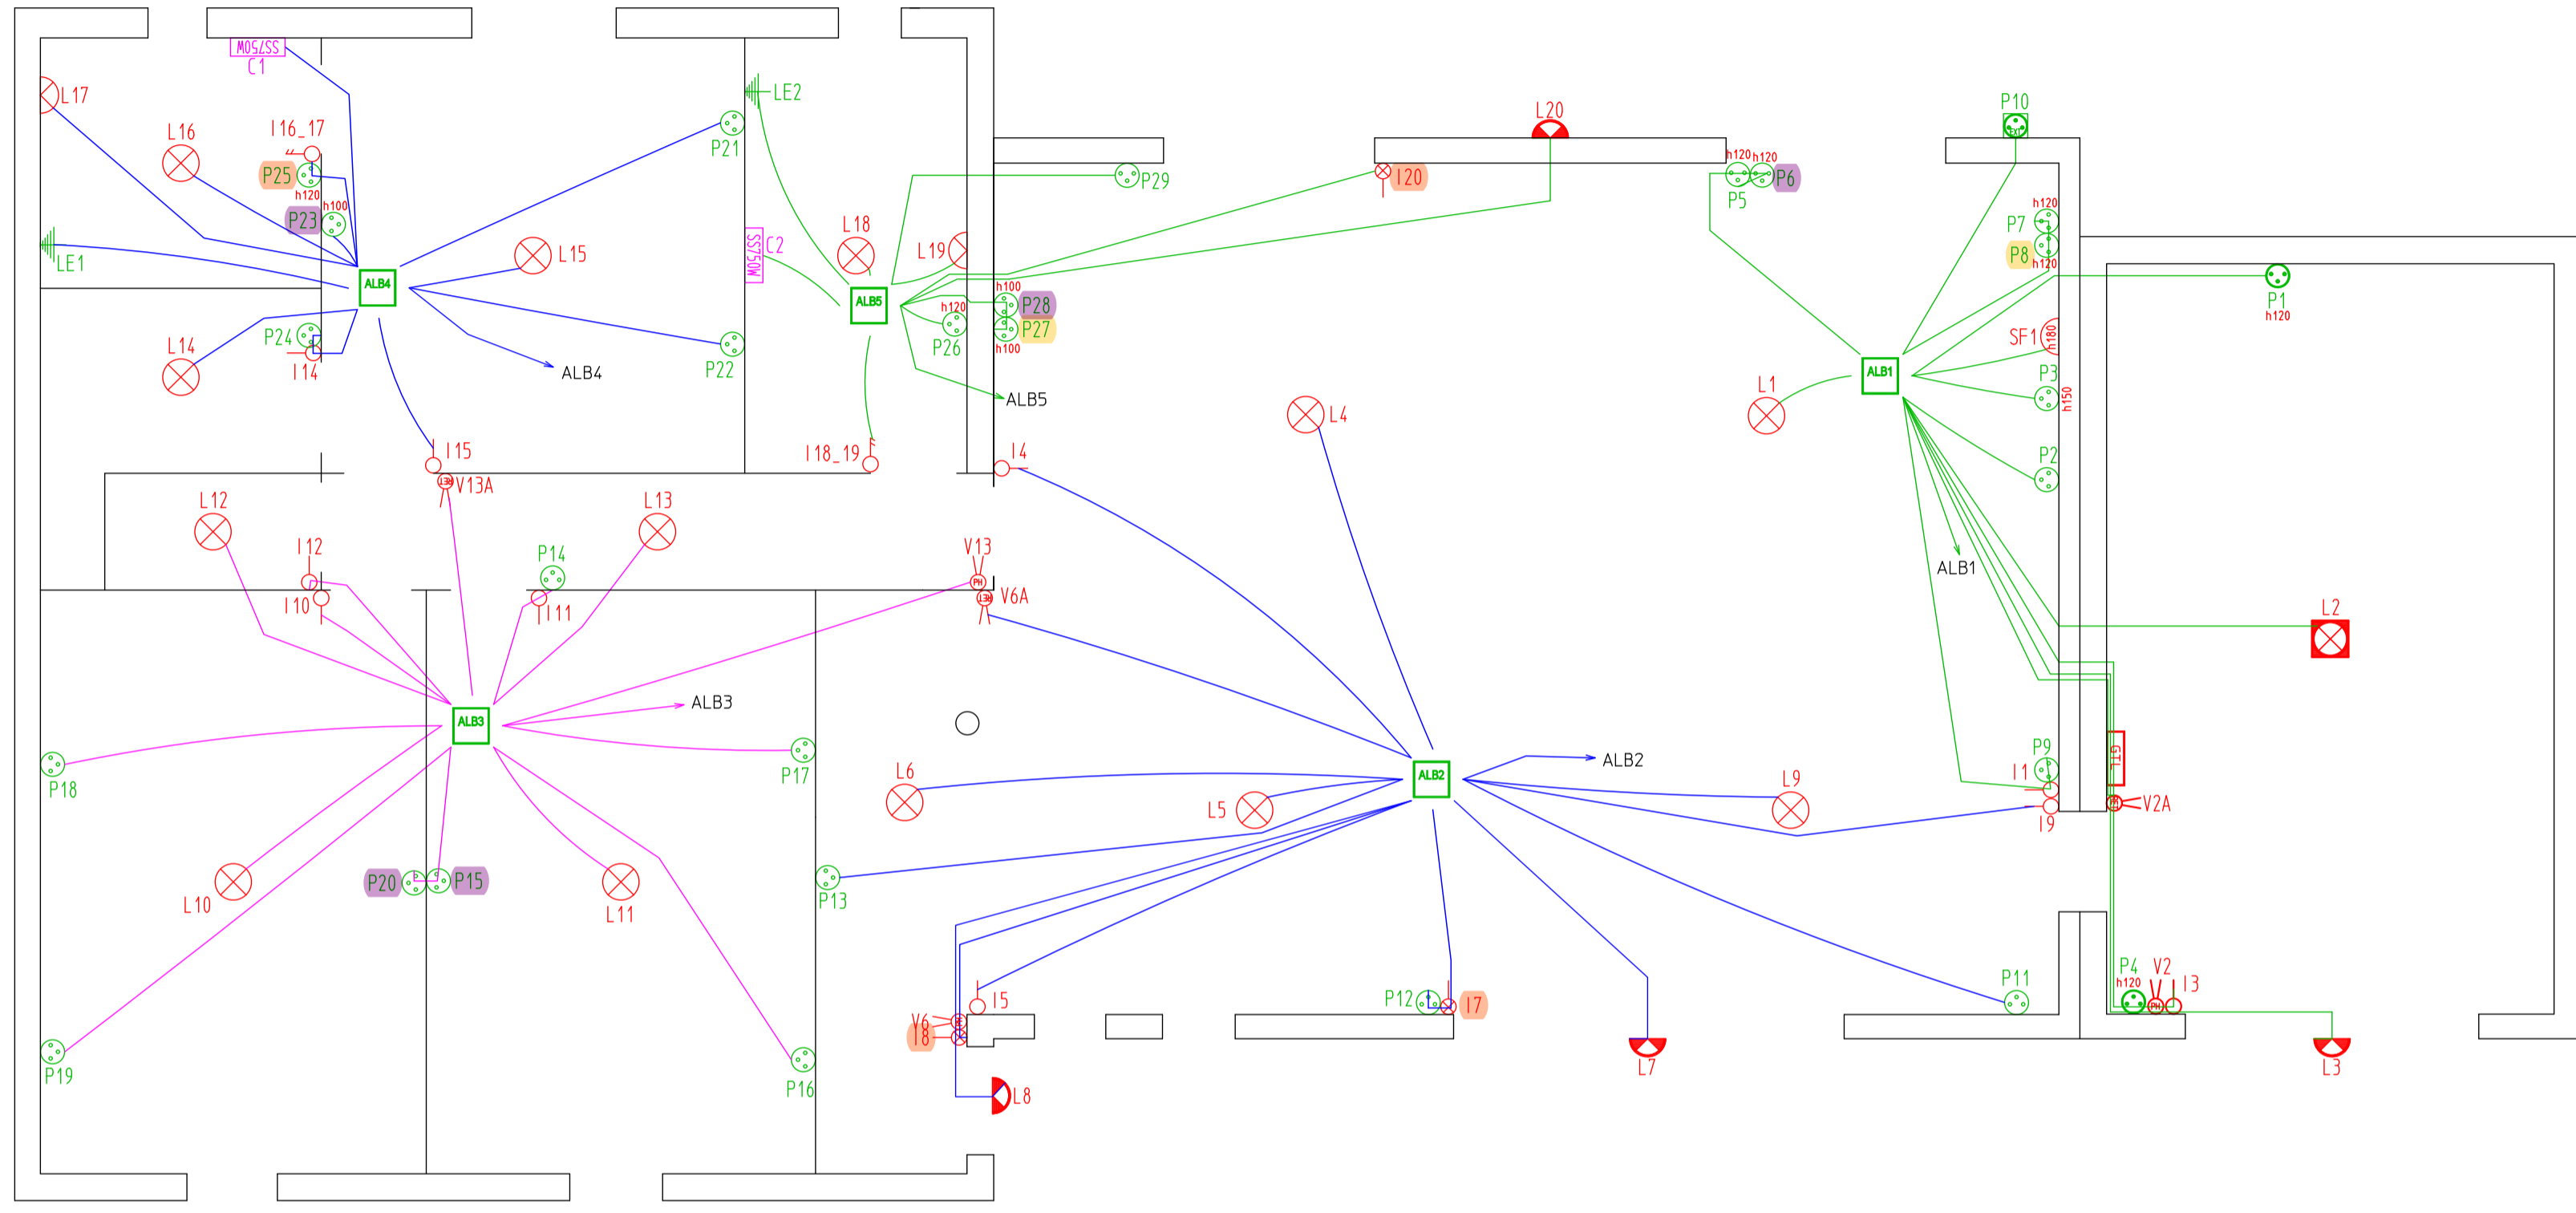

diamètre de perçage pour placo

- boîtier d'encastrement D67
- douille DCL en plafond D67
- douille DCL en applique D54

hauteur app. sauf indication sur plan

- interrupteur h=120
- prise h=30
- applique h=180

Plaque double horizontale

Plaque double verticale

Plaque triple

	Applique mural	2		Interrupteur simple Va-et-Vient	4		Point lumineux	13
	Applique mural étanche extérieur	4		Interrupteur simple Va-et-Vient étanche	2		Point lumineux étanche local	1
	Interrupteur double allumage	2		Liaison équipotentielle	2		Sèche serviette 750W	2
	Interrupteur simple allumage	9		Prise de courant 16A 2 pôles + Terre	26		Sortie de câble en attente de raccordement	1
	Interrupteur simple allumage étanche	1		Prise de courant 16A 2 pôles + Terre étanche	2			
	Interrupteur simple allumage lumineux	3		Prise de courant 16A 2 pôles + Terre étanche encastrée	1			

Préfabrication d'installations électriques

Avenue Georges Vachet lieudit Ville Vieille
13106 ROUSSET CEDEX

Tél. 04.42.61.58.10
E-mail : contact@prefinelec.fr

Référence dossier : CASCINO

Titre du folio : RDC

Alimentation en attente dans les combles futur gainable client

Alimentation en attente dans les combles futur gainable client

	Attente pour raccordement antenne TV	1		Unité intérieure CLIM	2		Prise de courant 20A 2 pôles + Terre élanche	2
	Bouche de ventilation diam. 125	1		Commande VMC	1		Prise de courant 32A 2 pôles + Terre	1
	Bouche de ventilation diam. 80	3		Convecteur de chauffage rayonnant 1000W	3		Prise RJ45 avec cable grade 3	5
	Chauffe-eau thermodynamique avec split	1		Convecteur de chauffage rayonnant 2000W	2		Prise télévision	4
	Unité extérieure chauffe-eau	1		Convecteur de chauffage rayonnant 750W	1		Prise-chargeur USB double	1
	Unité extérieure CLIM	2		Gestionnaire	1		Attente interphone	1
				Prise de courant 20A 2 pôles + Terre	2		Ventilation mécanique contrôlée	1
							Volet roulant électrique	6