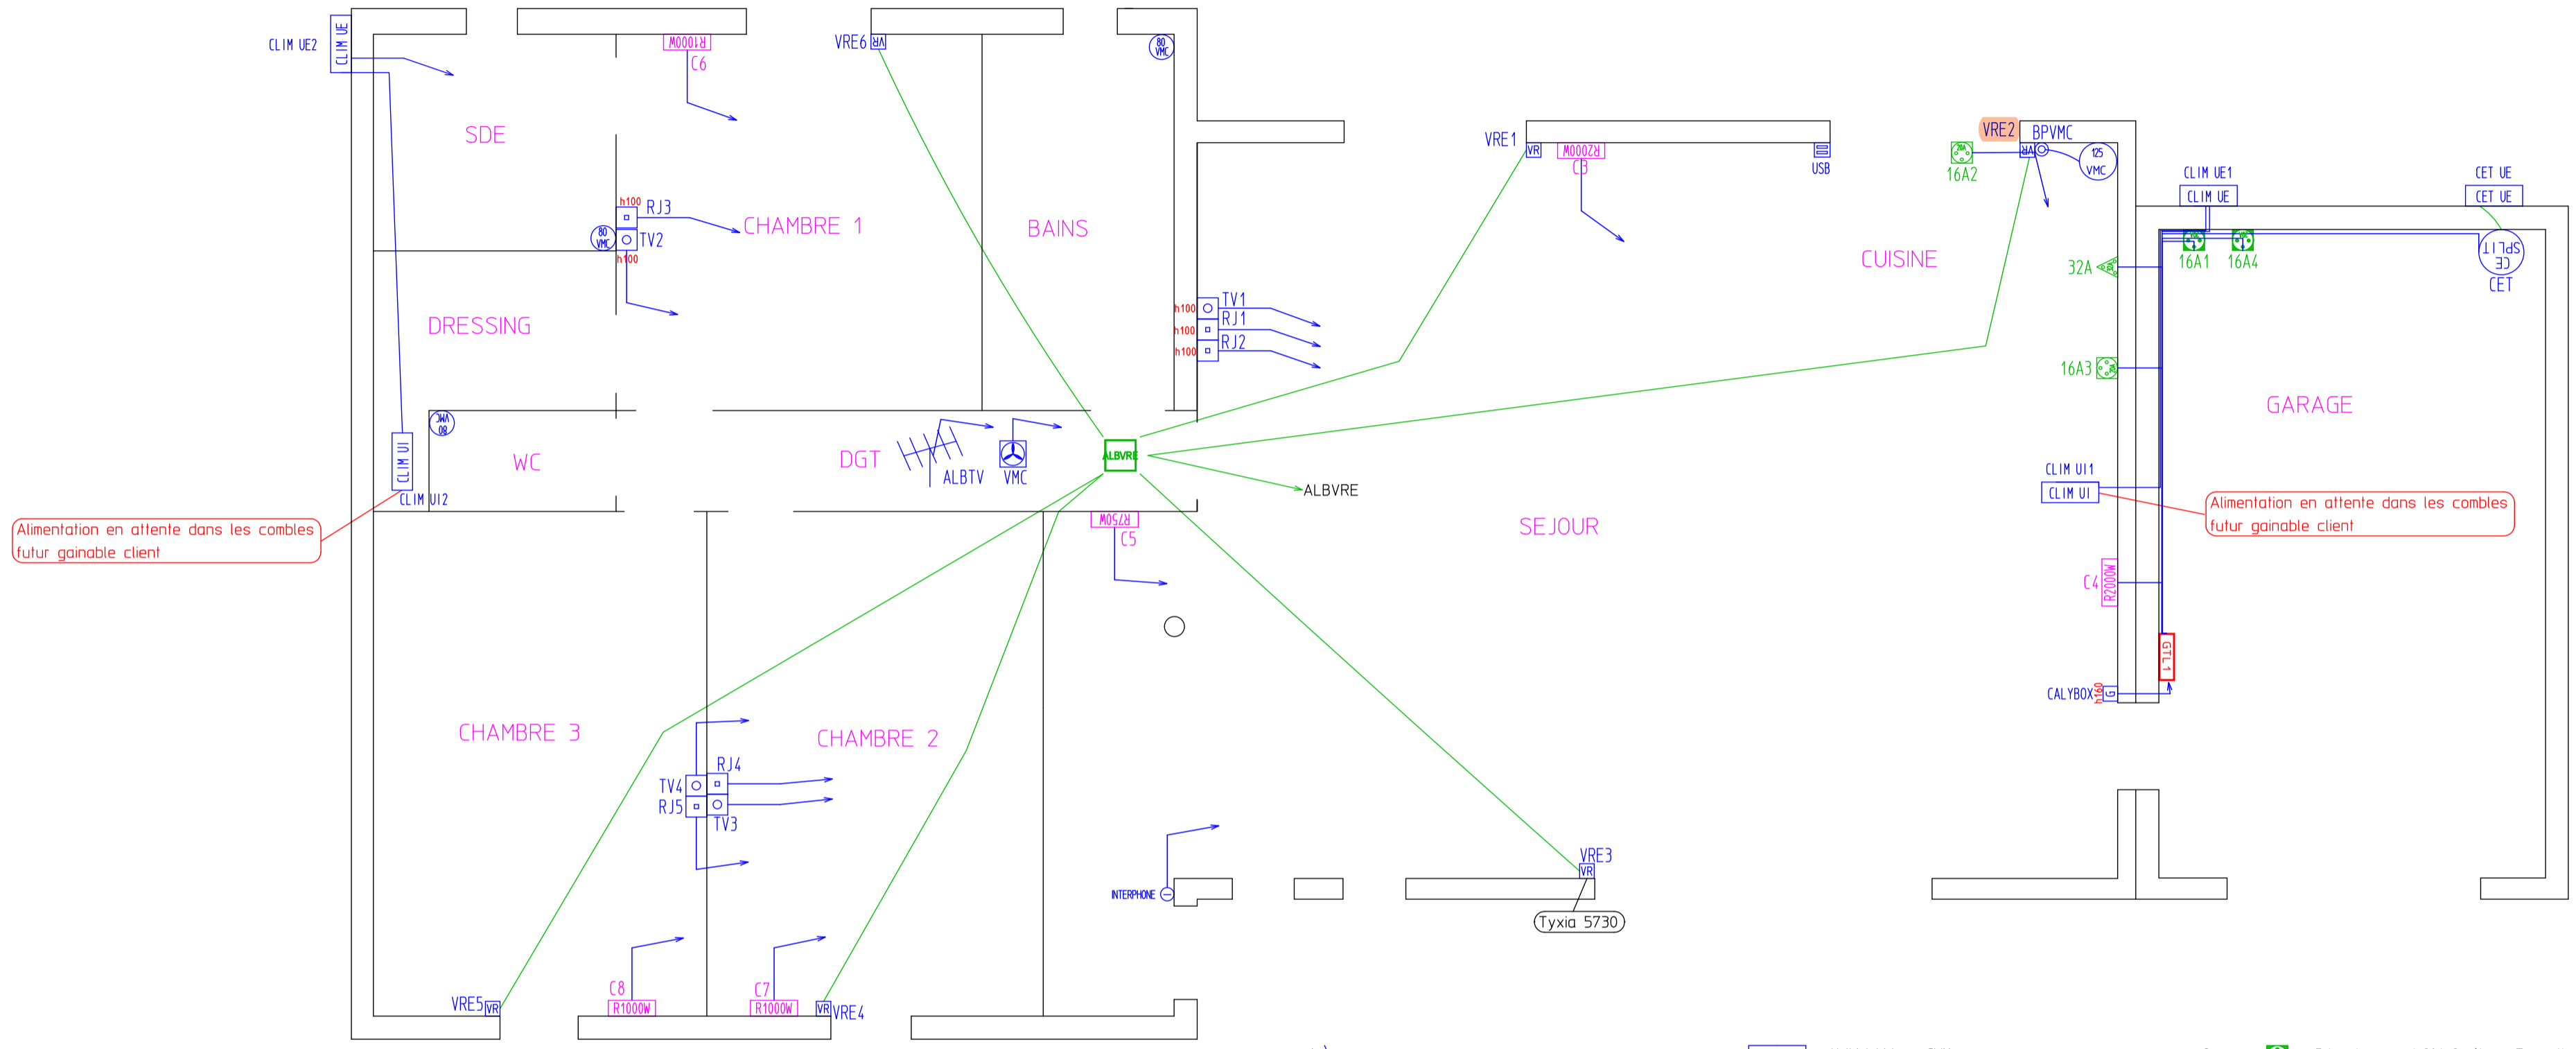

Plaque double horizontale

Plaque double verticale

Plaque triple

	Applique mural	2		Interrupteur simple Va-et-Vient	4		Point lumineux	13
	Applique mural étanche extérieur	4		Interrupteur simple Va-et-Vient étanche	2		Point lumineux étanche local	1
	Interrupteur double allumage	2		Liaison équipotentielle	2		Sèche serviette 750W	2
	Interrupteur simple allumage	9		Prise de courant 16A 2 pôles + Terre	26		Sortie de câble en attente de raccordement	1
	Interrupteur simple allumage étanche	1		Prise de courant 16A 2 pôles + Terre étanche	2			
	Interrupteur simple allumage lumineux	3		Prise de courant 16A 2 pôles + Terre étanche encastrée	1			

diamètre de perçage pour placo

- boîtier d'encastrement D67
- douille DCL en plafond D67
- douille DCL en applique D54

hauteur app. sauf indication sur plan

- interrupteur h=120
- prise h=30
- applique h=180

Alimentation en attente dans les combles futur gainable client

Alimentation en attente dans les combles futur gainable client

	Attente pour raccordement antenne TV	1		Unité intérieure CLIM	2		Prise de courant 20A 2 pôles + Terre élanche	2
	Bouche de ventilation diam. 125	1		Commande VMC	1		Prise de courant 32A 2 pôles + Terre	1
	Bouche de ventilation diam. 80	3		Convecteur de chauffage rayonnant 1000W	3		Prise RJ45 avec cable grade 3	5
	Chauffe-eau thermodynamique avec split	1		Convecteur de chauffage rayonnant 2000W	2		Prise télévision	4
	Unité extérieure chauffe-eau	1		Convecteur de chauffage rayonnant 750W	1		Prise-chargeur USB double	1
	Unité extérieure CLIM	2		Gestionnaire	1		Attente interphone	1
				Prise de courant 20A 2 pôles + Terre	2		Ventilation mécanique contrôlée	1
							Volet roulant électrique	6